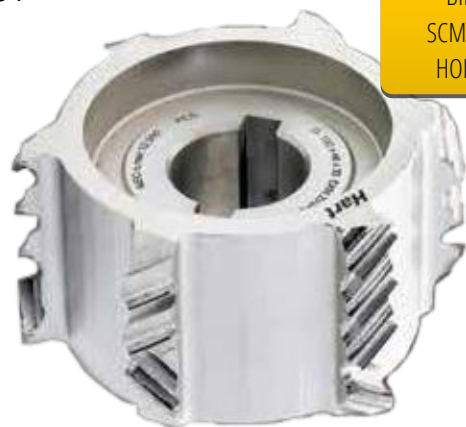

Cikkszám: 062  
Gyémánt szerszám élzáró gépekhez  
élszög 54°

Ezekhez a gépekhez:

HOMAG  
BIESSE  
SCM – IMA  
HOLZHER

D	B	d	b	Z	h	Kód	Nettó ár
100	25	30DKN	26	3+3	4	062.100.25.04	124 184 Ft
100	35	30DKN	35	3+3	4	062.100.35.04	186 270 Ft
100	48	30DKN	40,6	3+3	4	062.100.48.04	217 350 Ft
100	65	30DKN	40,6	3+3	4	062.100.65.04	310 485 Ft
125	25	30DKN	26	3+3	4	062.125.25.04	128 940 Ft
125	35	30DKN	35	3+3	4	062.125.35.04	190 995 Ft
125	48	30DKN	40,6	3+3	4	062.125.48.04	222 075 Ft
125	65	30DKN	40,6	3+3	4	062.125.65.04	315 210 Ft